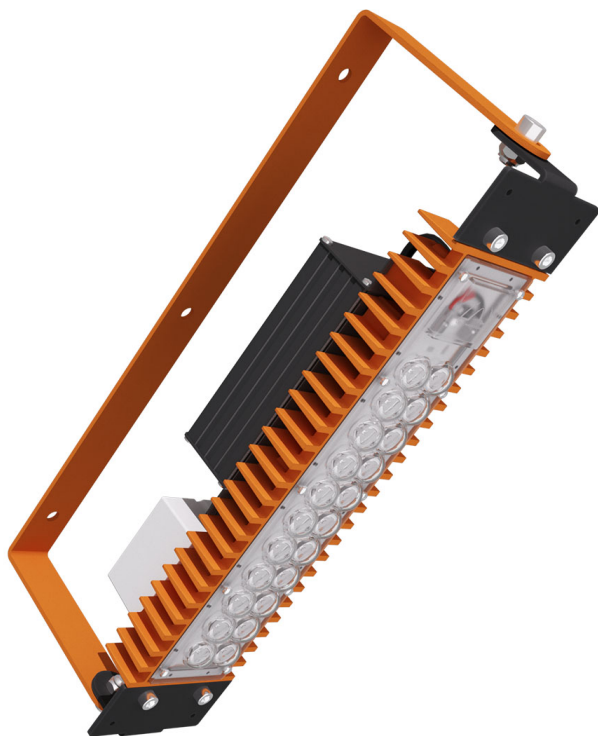

# LAD LED R500-1-0-6-35L 2Ex

Маркировка взрывозащиты: 2Ex nR mb IIC T6 Gc X, Ex tb IIIc T80°C Dc X

Модель / Артикул	LAD LED R500-1-0-6-35L 2Ex
Световой поток*, Лм	4942
Угол излучения	Опал
Энергопотребление, Вт	35
Цветовая температура**, К	5000K
Индекс цветопередачи***	Ra 70
Кэффициент мощности	0.95
Номинальное напряжение питания****, В	AC230
Влаго и пылезащита	IP65
Вид климатического исполнения	УХЛ1
Класс защиты от поражения эл. током	I
Диапазон рабочих температур	-60°C ... +50°C
Тип крепления	Лура
Габаритные размеры светильника*****, мм	414 x 86 x 159
Гарантийный срок	5 лет

Дорожное освещение

Уличное освещение

Промышленное освещение

Складское освещение

Спортивное освещение

Светодиоды

Пульсации светового потока <1%

Сертификат EAC