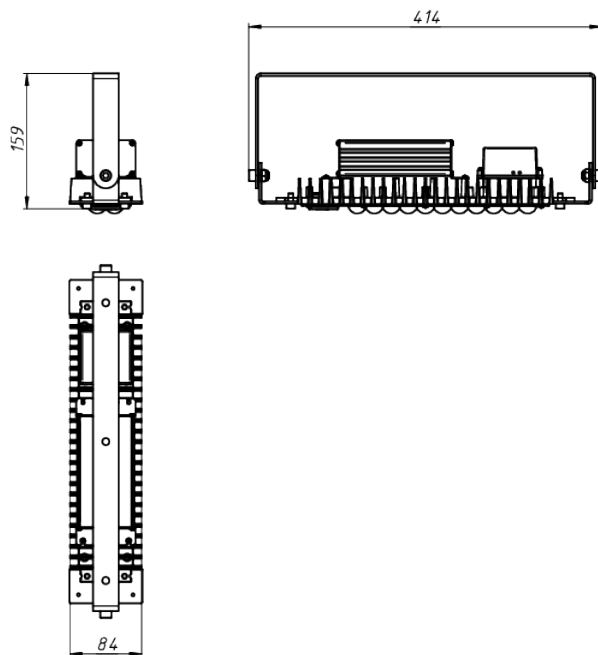

# LAD LED R500-1-0-6-35L 2Ex

Маркировка взрывозащиты: 2Ex nR mb IIC T6 Gc X, Ex tb IIIc T80°C Dc X

Модель / Артикул	LAD LED R500-1-0-6-35L 2Ex
Световой поток*, Лм	4942
Угол излучения	Опал
Энергопотребление, Вт	35
Цветовая температура**, К	5000K
Индекс цветопередачи***	Ra 70
Кэффициент мощности	0.95
Номинальное напряжение питания****, В	AC230
Влаго и пылезащита	IP65
Вид климатического исполнения	УХЛ1
Класс защиты от поражения эл. током	I
Диапазон рабочих температур	-60°C ... +50°C
Тип крепления	Лура
Габаритные размеры светильника*****, мм	414 x 86 x 159
Гарантийный срок	5 лет